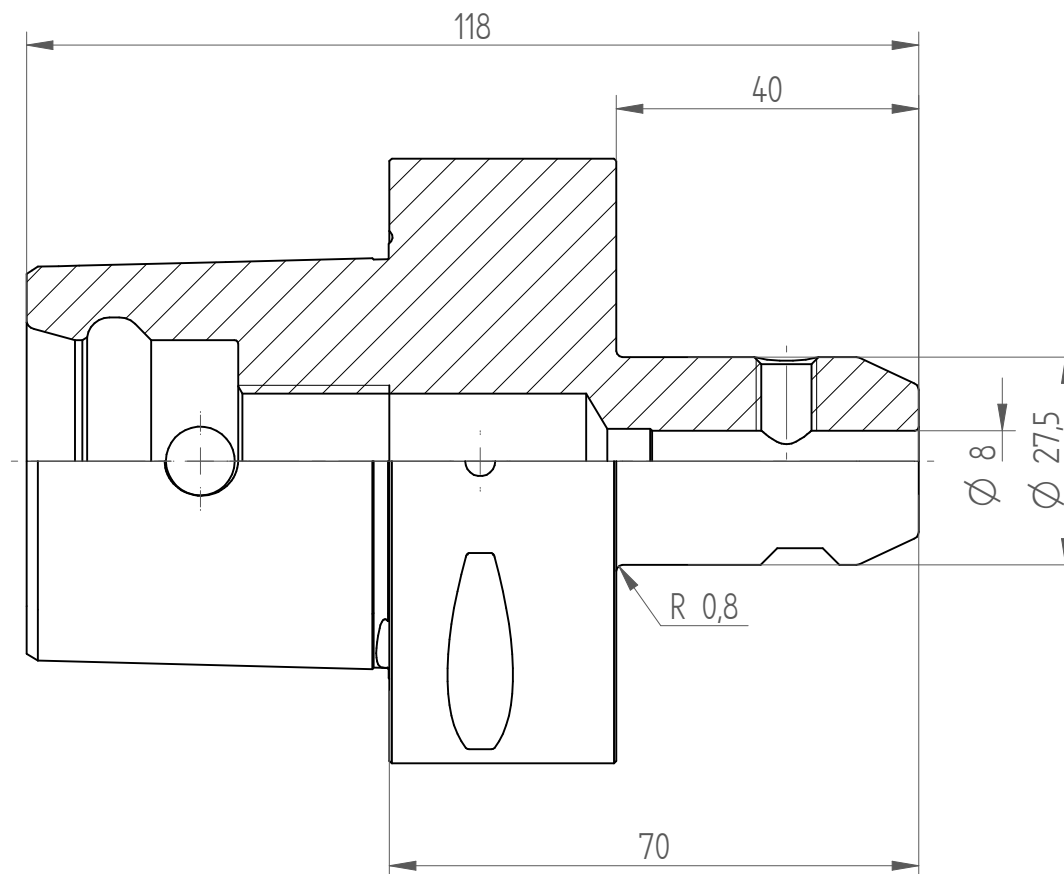

Swiss
Precision
Tools

REGO-FIX®

REGO-FIX AG
Obermattweg 60
4456 Tenniken / Switzerland

Phone +41 61 976 14 66
Fax +41 61 976 14 14
www.rego-fix.com

This is a non-controlled copy. All information given herein is subject to change without notice

The information given herein has been carefully checked and is believed to be correct. REGO-FIX, however, assumes no responsibility or liability for any errors, inaccuracies or omissions that may appear in this drawing

This document is subject to copyright laws. No part of this document may be reproduced or transmitted in any form or any means, electronic or mechanic, for any purpose, without the express written permission of REGO-FIX

Type : C8_WD8x070
Part No. : 280830840
Date : 11.06.2014
Scale : 1:1